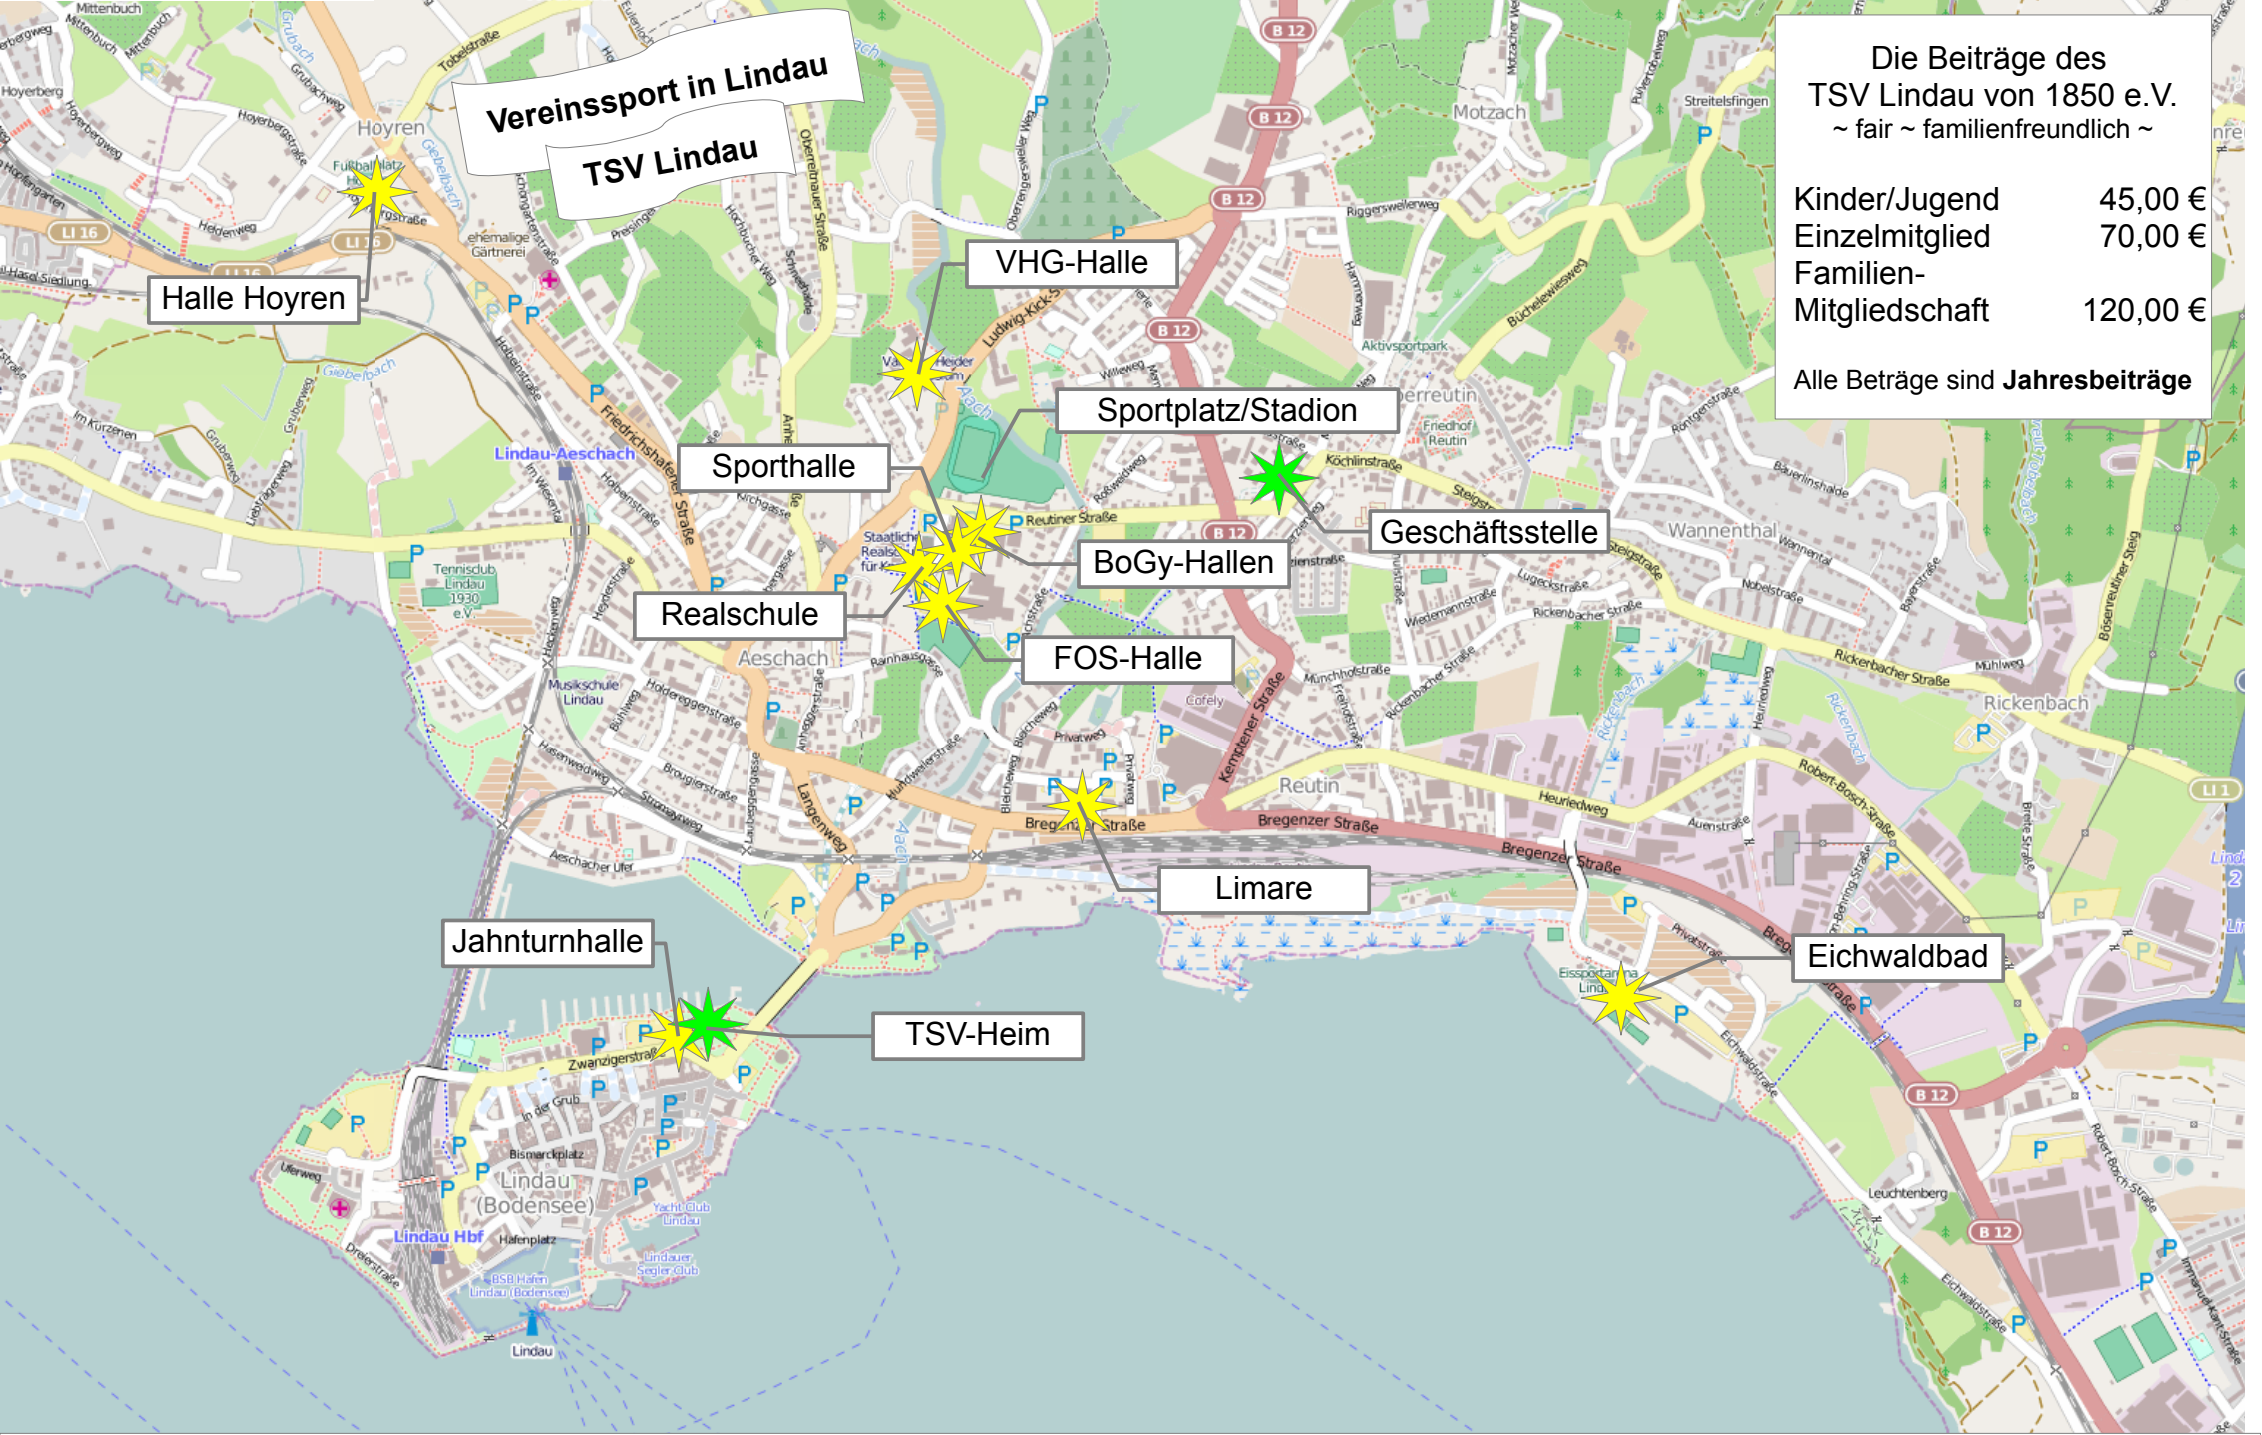

Internetseite:

speziell für Neu-Lindauer haben wir auf unserer Internetseite nützliche Infos gesammelt

www.tsvlindau1850.de/Neu-In-Lindau

Neu in Lindau?

Wir heißen Sie herzlich Willkommen!

Wir laden Sie herzlich in unseren Verein ein!